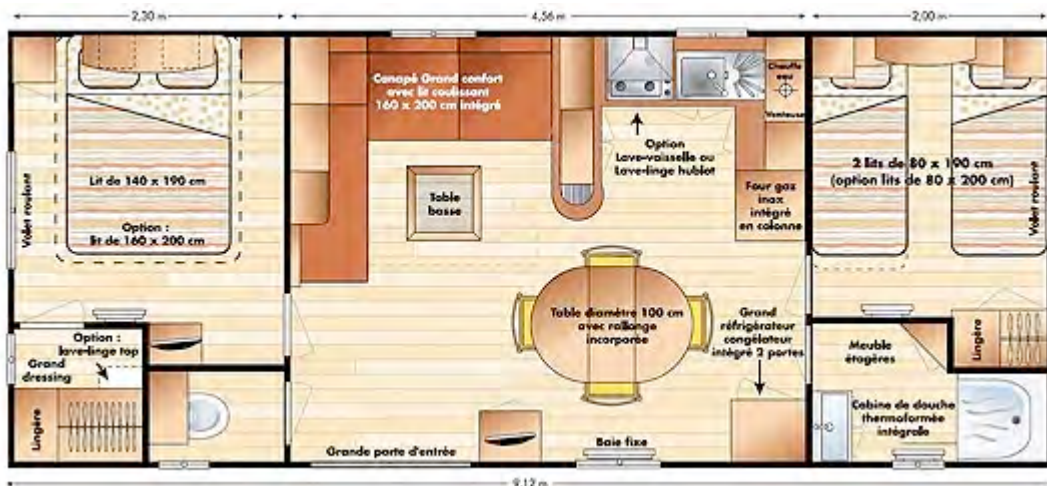

Voici notre sélection de mobile-homes d'occasion à vendre sur parcelle !

(mise à jour le 01/11/18)

Prix : 10 000 € TTC clé en main

Vends Mobile home sur parcelle de 140 m² - Excellent état général

Marque **IRM** – Modèle **Rubis** – Gamme **Résidentielle** - Année **2005** - Surface **32 m²** - **8.80 x 3.70** - 4 personnes – 6 couchages - 2 chambres avec lit de 140 x 190 . Salle de bain avec douche et lavabo – WC séparé – Séjour cuisine, table à manger, plaque de cuisson 4 feux gaz, four électrique - réfrigérateur, . Ballon d'eau chaude à énergie gaz. Convecteur électrique dans toutes les pièces. Ce mobile home est équipé d'une terrasse couverte avec salon de jardin , et d'un cabanon de jardin une tondeuse à gazon.

Vendu avec d'autres accessoires : parabole, tv, vaisselle, tondeuse électrique, etc...

Prix : 15 000 € TTC clé en main

Vends Mobile home sur parcelle de 140 m² - Excellent état général

Marque **BURSTNER** – Modèle **résidentiel** - Année **2008** - Surface **40 m²** - **10 x 4** - 6 personnes - 1 chambre avec lit de 140 x 190 et 1 chambre avec lit de 80 x 190. Salle de bain avec douche, lavabo et WC séparé – cuisine toute équipée, table à manger, plaque de cuisson 4 feux gaz, four électrique encastré, réfrigérateur congélateur. Ballon d'eau chaude à énergie gaz. Convecteur électrique dans le salon et à air pulsé dans toutes les pièces